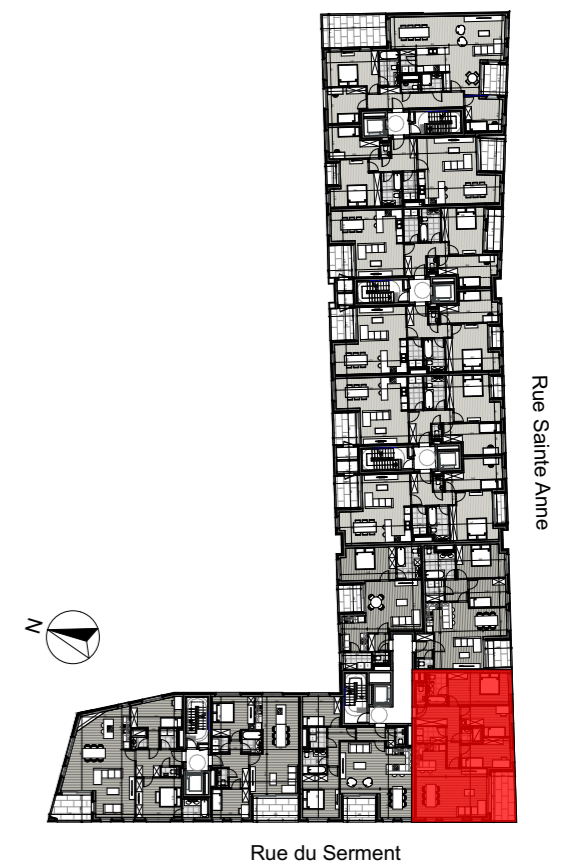

BELLECOUR

Rue du Serment - rue Saint Anne - rue Jules Hans;
1420 Braine l'Alleud; Belgique.
www.be (en route)

JASPERS-EYERS ARCHITECTS

Hoogstraat 139 - 1000 Brussel
tel: 02 514 04 96 - fax: 02 514 04 93

Les surfaces et les cotes sont donnés à titre indicatif sur base des mesures du gros-œuvre.
Le mobilier est donné à titre indicatif. Aucun droit ne peut découler de ce document.

A1.04

Etage: +1 Echelle: 1:50

Type: 3 chambres

Surf. brute appartement: 120 m²

Surf. brute terrasse: 11 m²

Surf. brute stockage:

17-06-2020